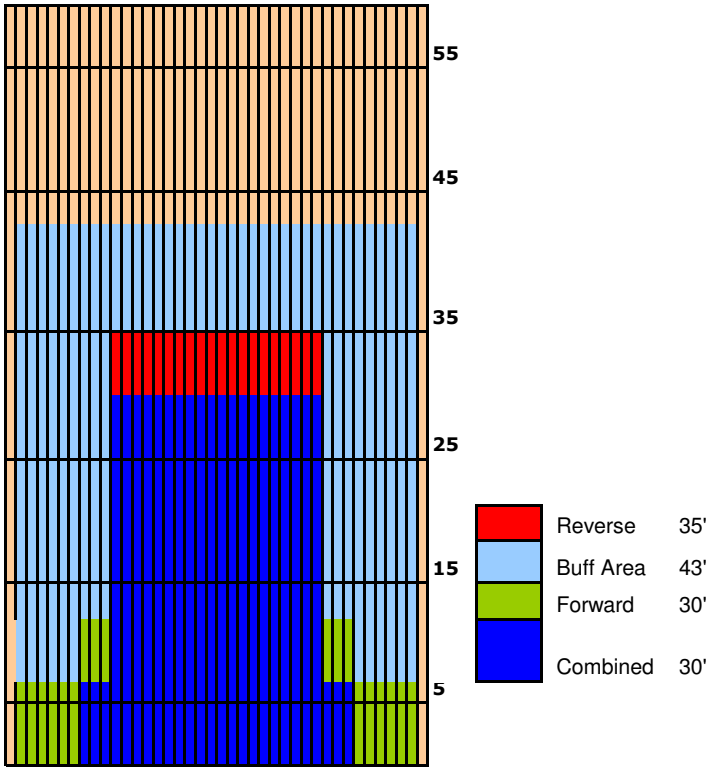

**Manukau 43' Long**

**Long 43'**

**Manukau 37' Medium**

**Medium 37'**