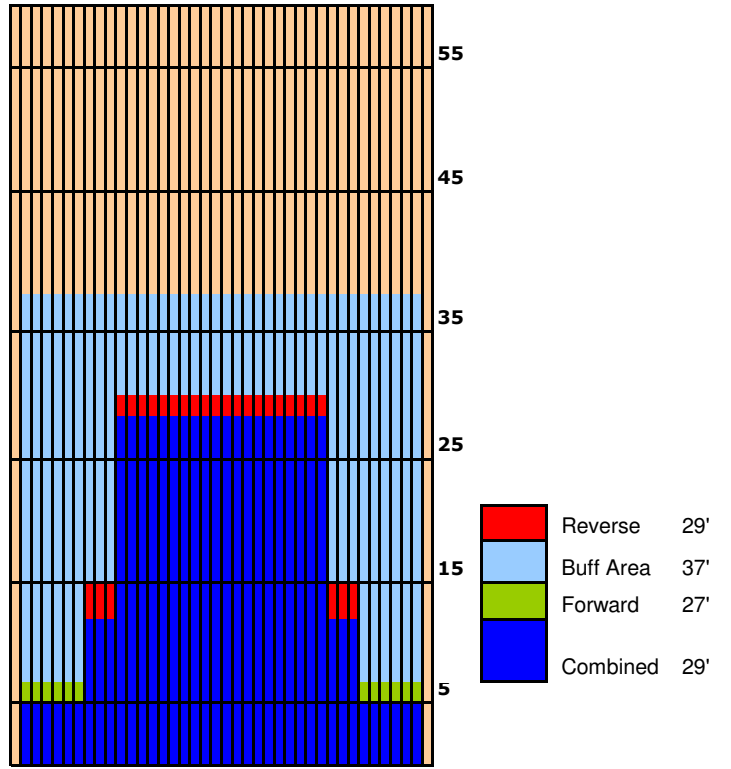

**Manukau 43' Long**

**Long 43'**

**Manukau 37' Medium**

**Medium 37'**